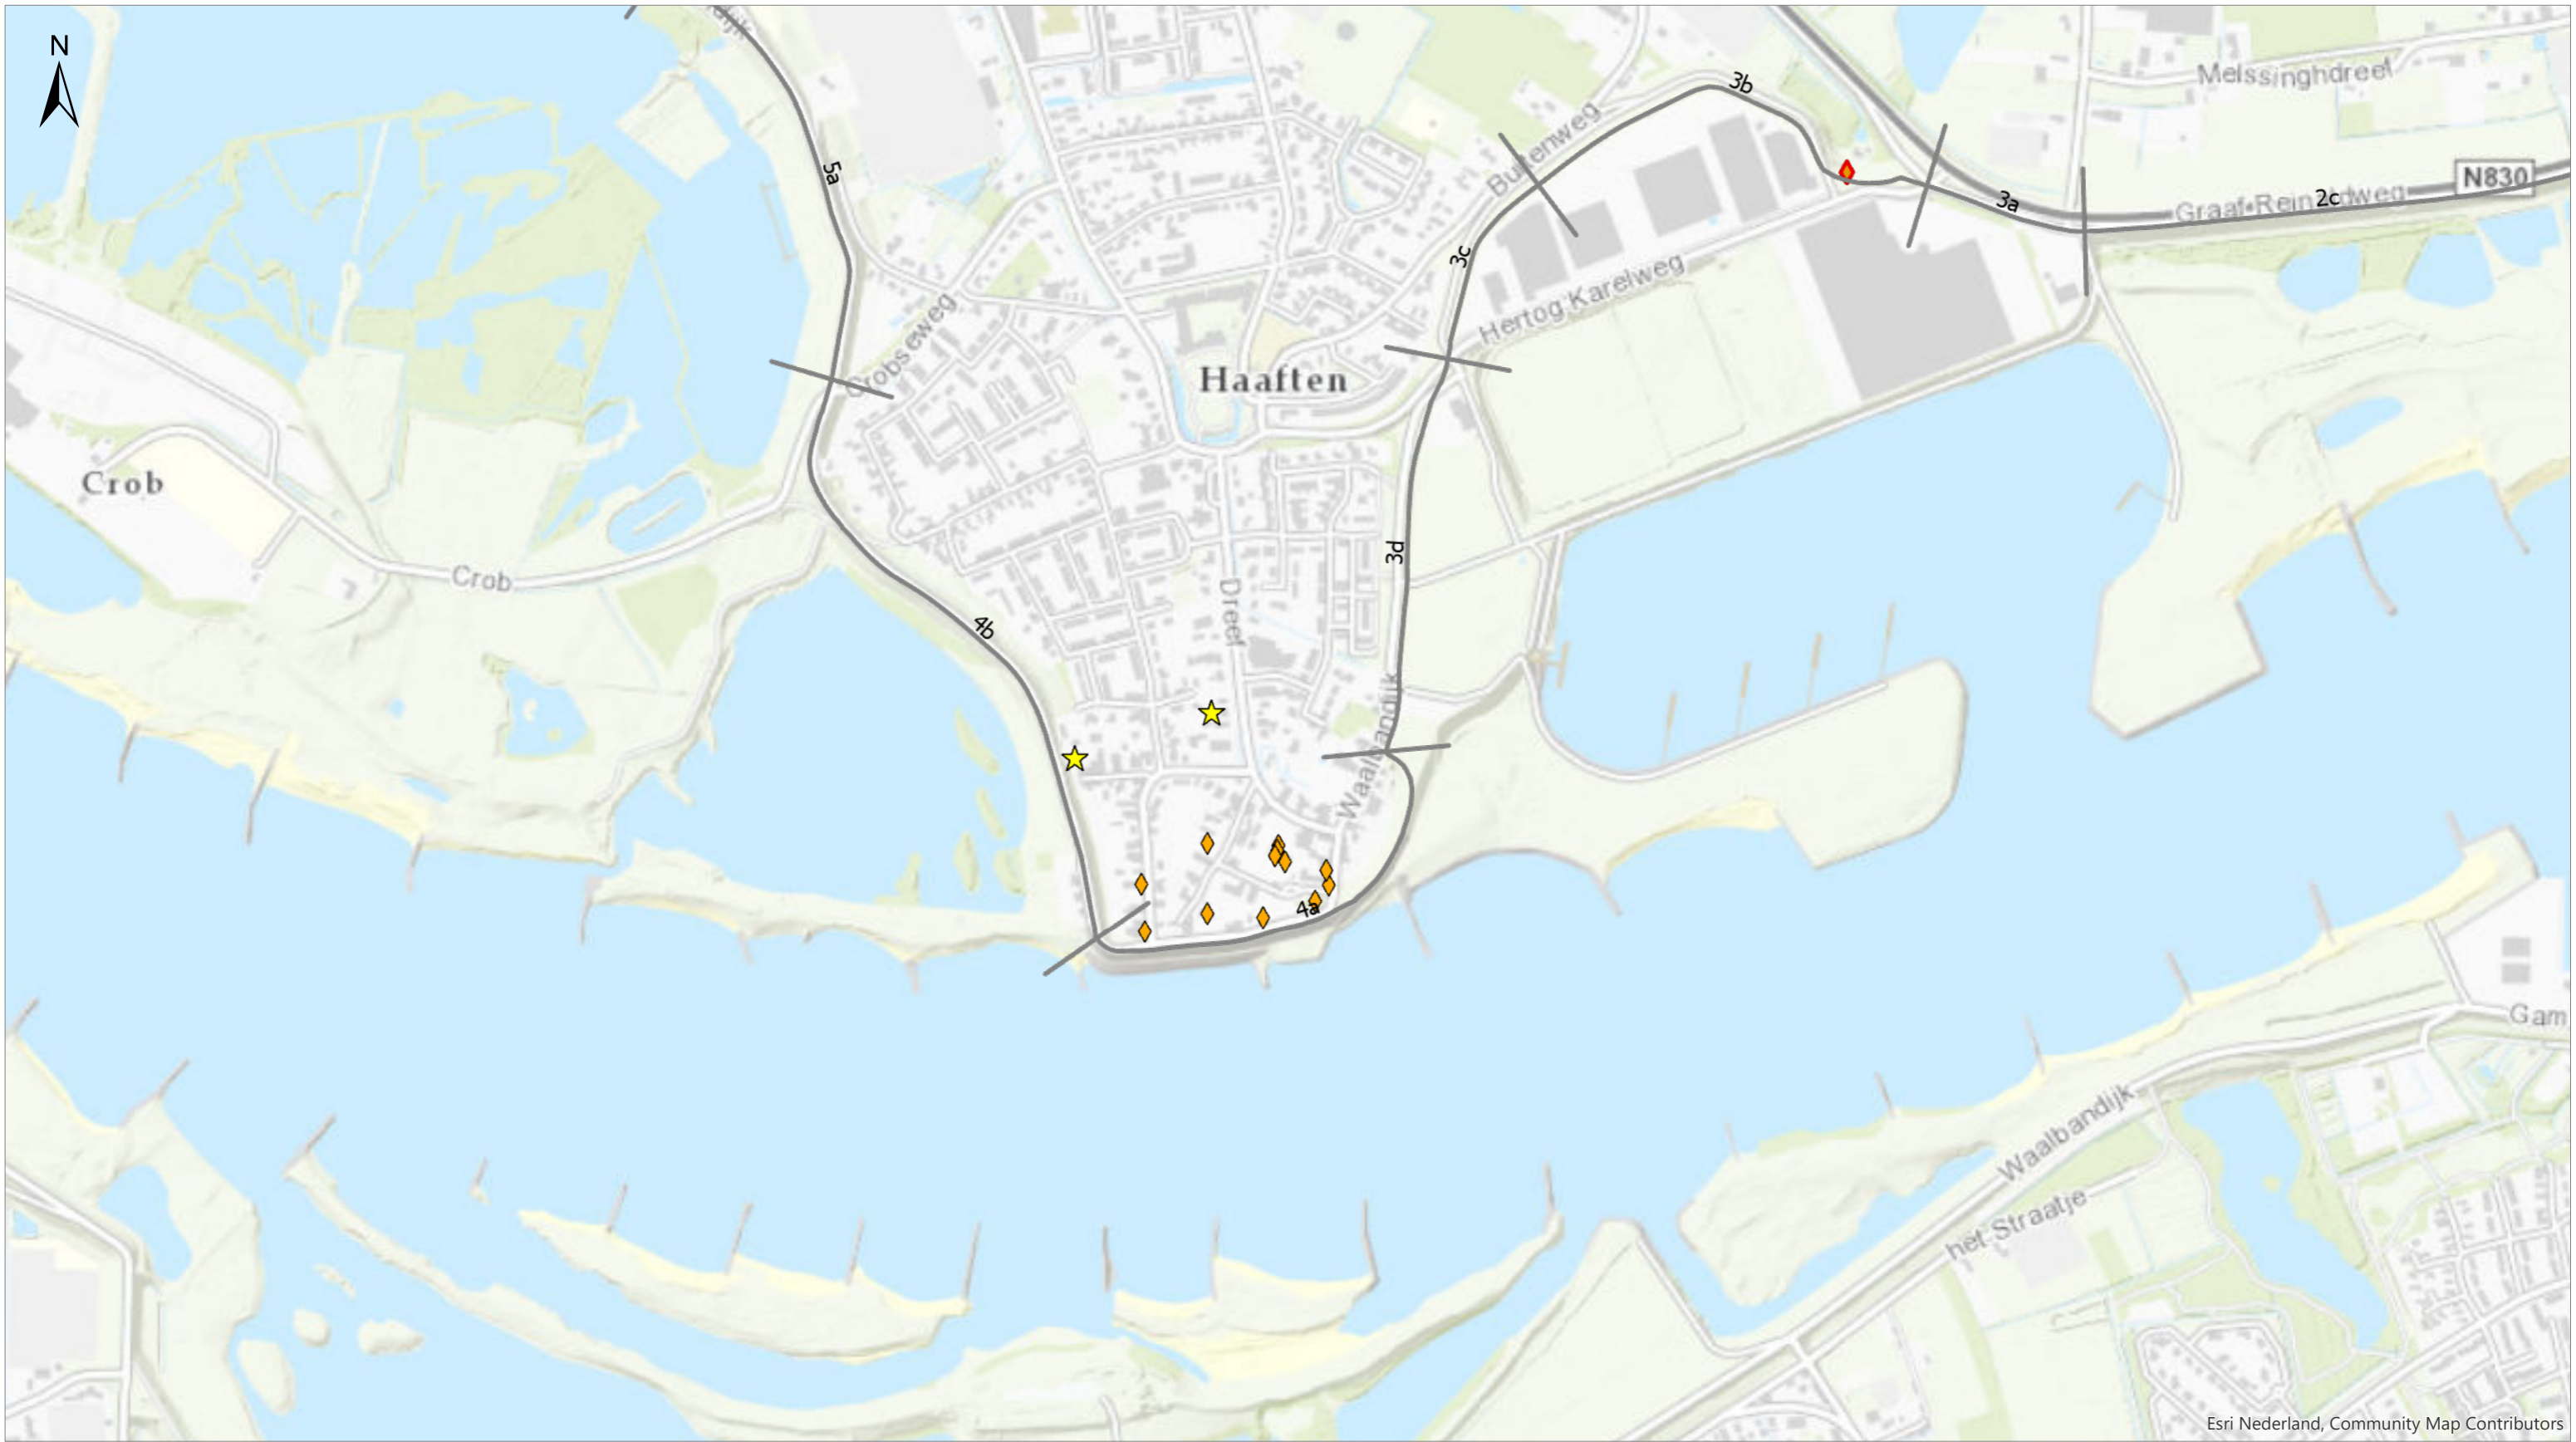

Esri Nederland, Community Map Contributors

— Scheidingslijnen	● <all other values>
— Dijkvakken	
Rijksmonumenten	Stads- en dorpsgezichten
★ ja	▭ Dorpsgezicht
☆ nee	▨ Gewaardeerd dorpsgezicht
□ Rijksmonumenten contouren	■ Hollandse Waterlinie
Gemeentelijke monumenten	Hollandse Waterlinie - Overlaten
◆ ja	■ Overlaat lijn
◇ nee	■ Overlaat