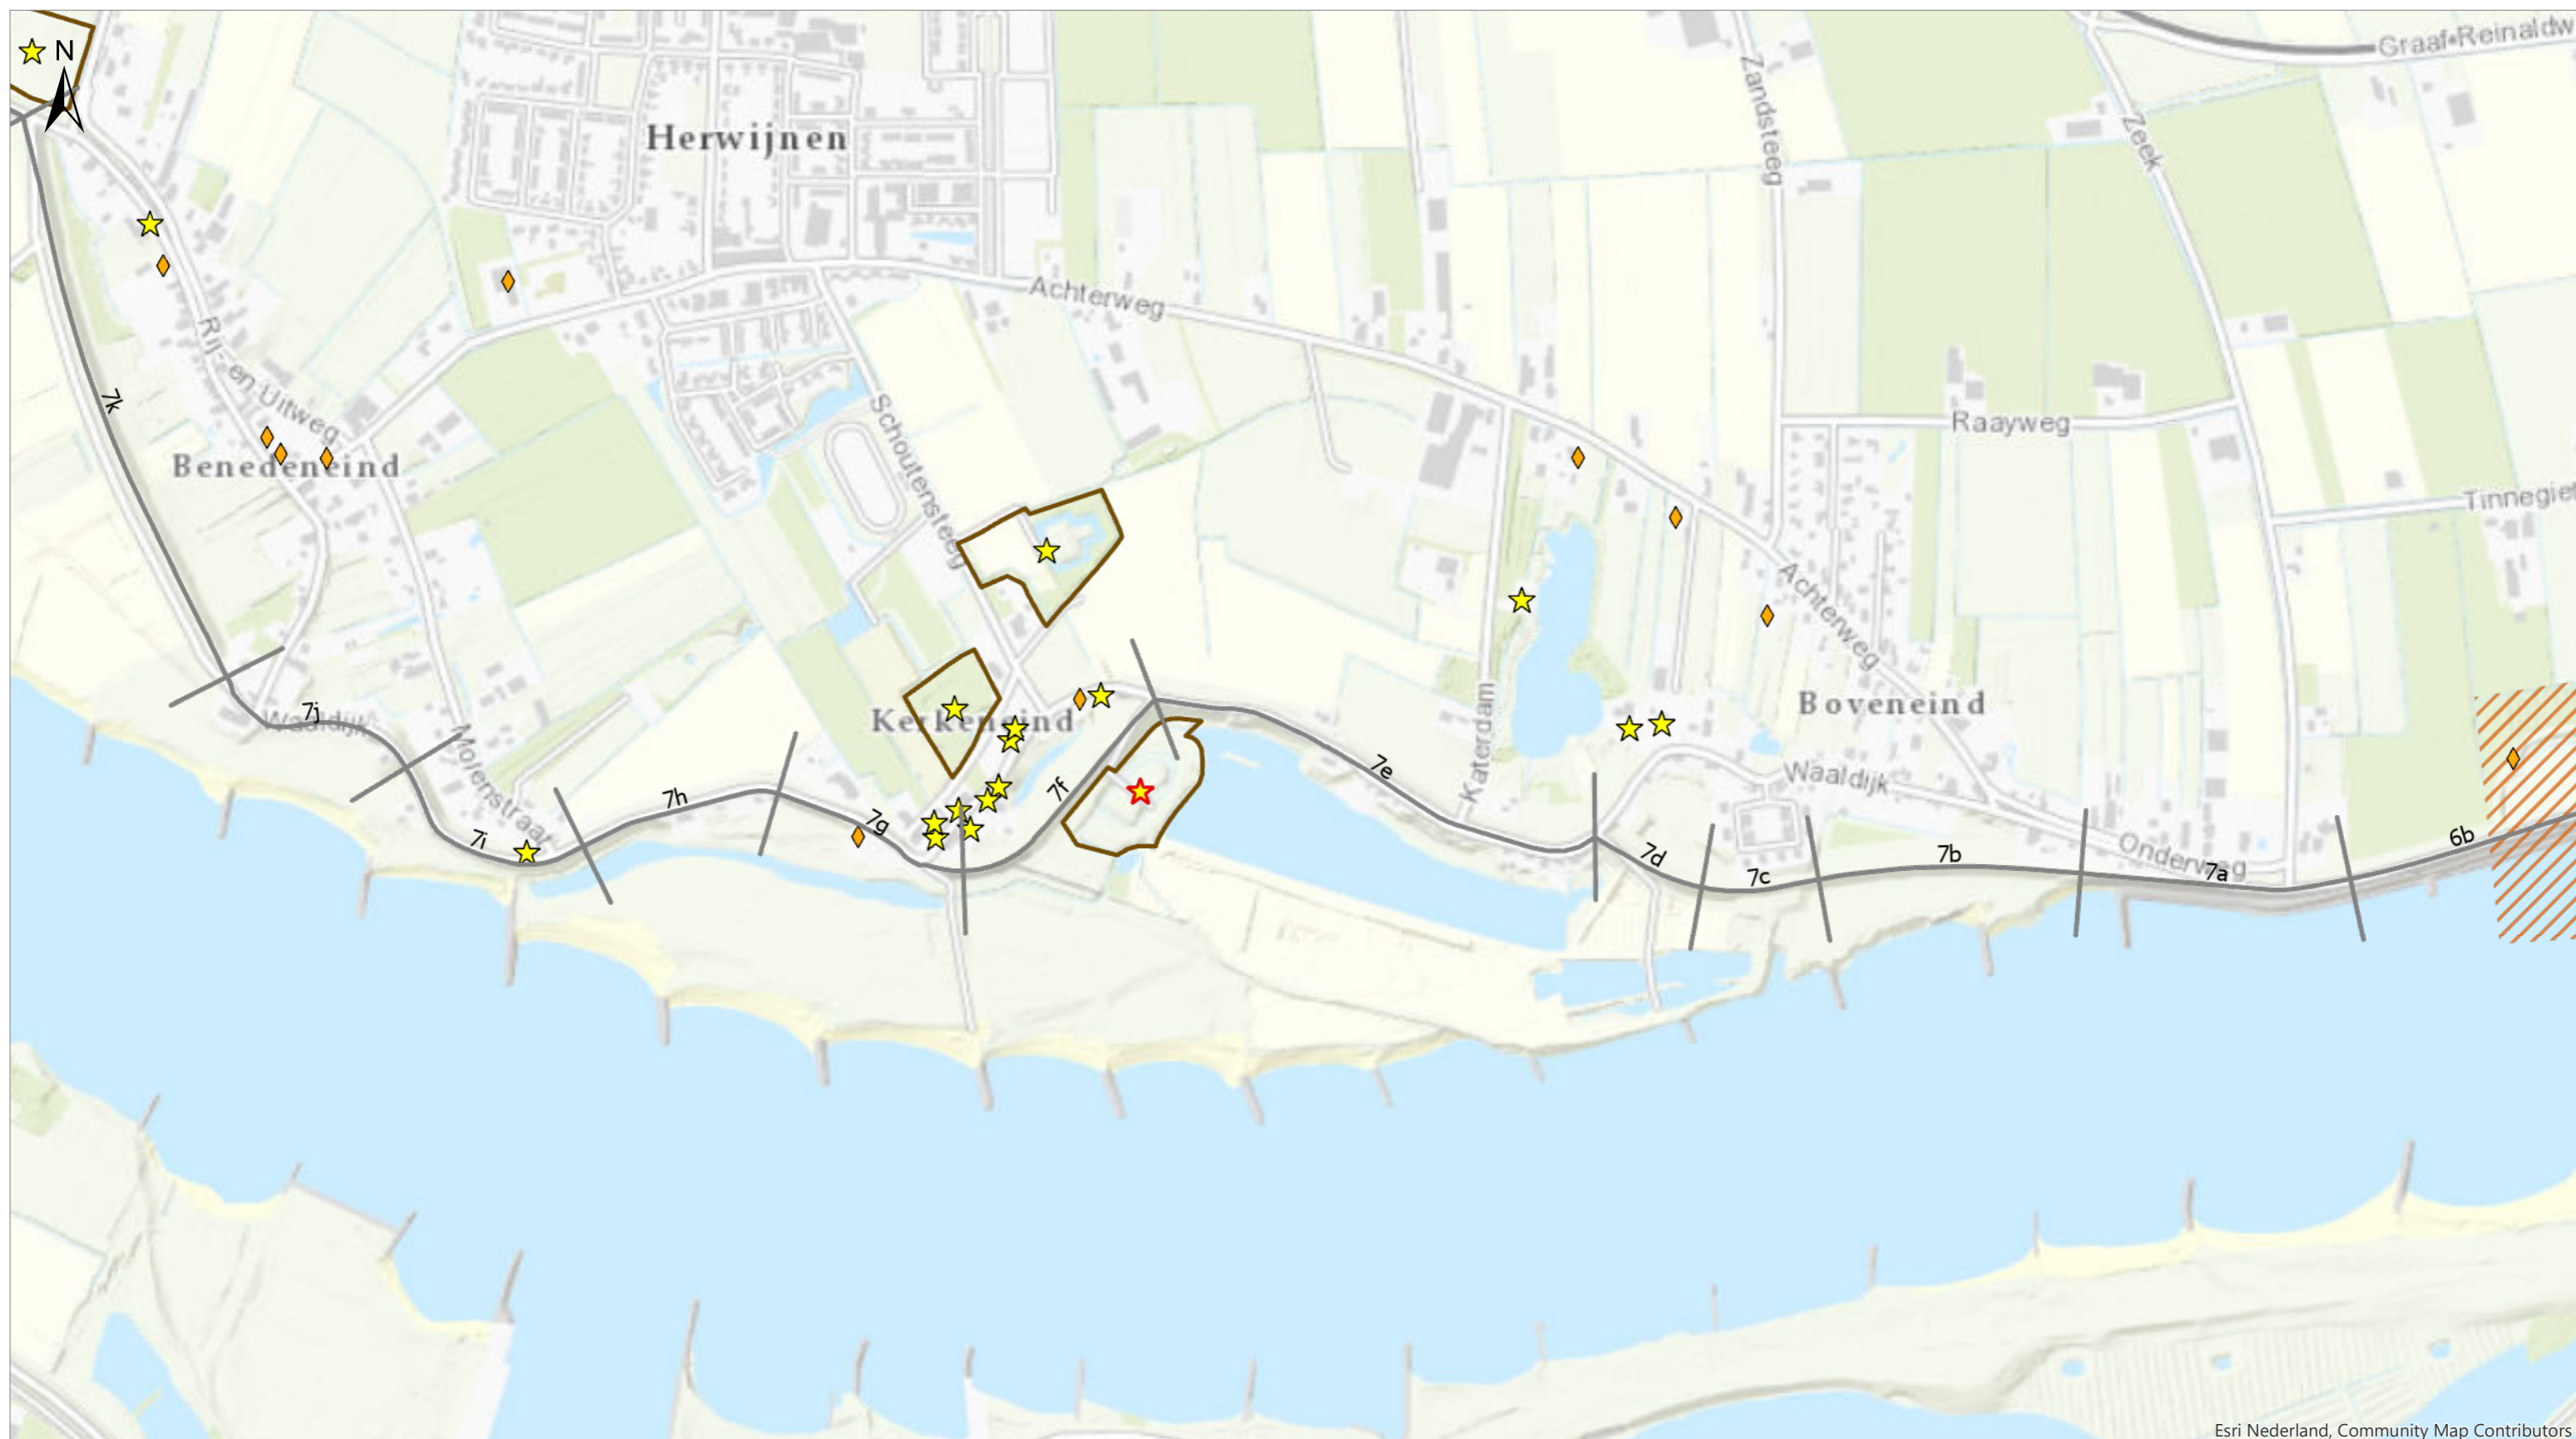

Esri Nederland, Community Map Contributors

- Scheidingslijnen
- Dijkvakken
- **Rijksmonumenten**
- ★ ja
- ☆ nee
- Rijksmonumenten contouren
- **Gemeentelijke monumenten**
- ja
- nee
- <all other values>
- **Stads- en dorpsgezichten**
- Dorpsgezicht
- ▨ Gewaardeerd dorpsgezicht
- Hollandse Waterlinie
- **Hollandse Waterlinie - Overlaten**
- Overlaat lijn
- Overlaat